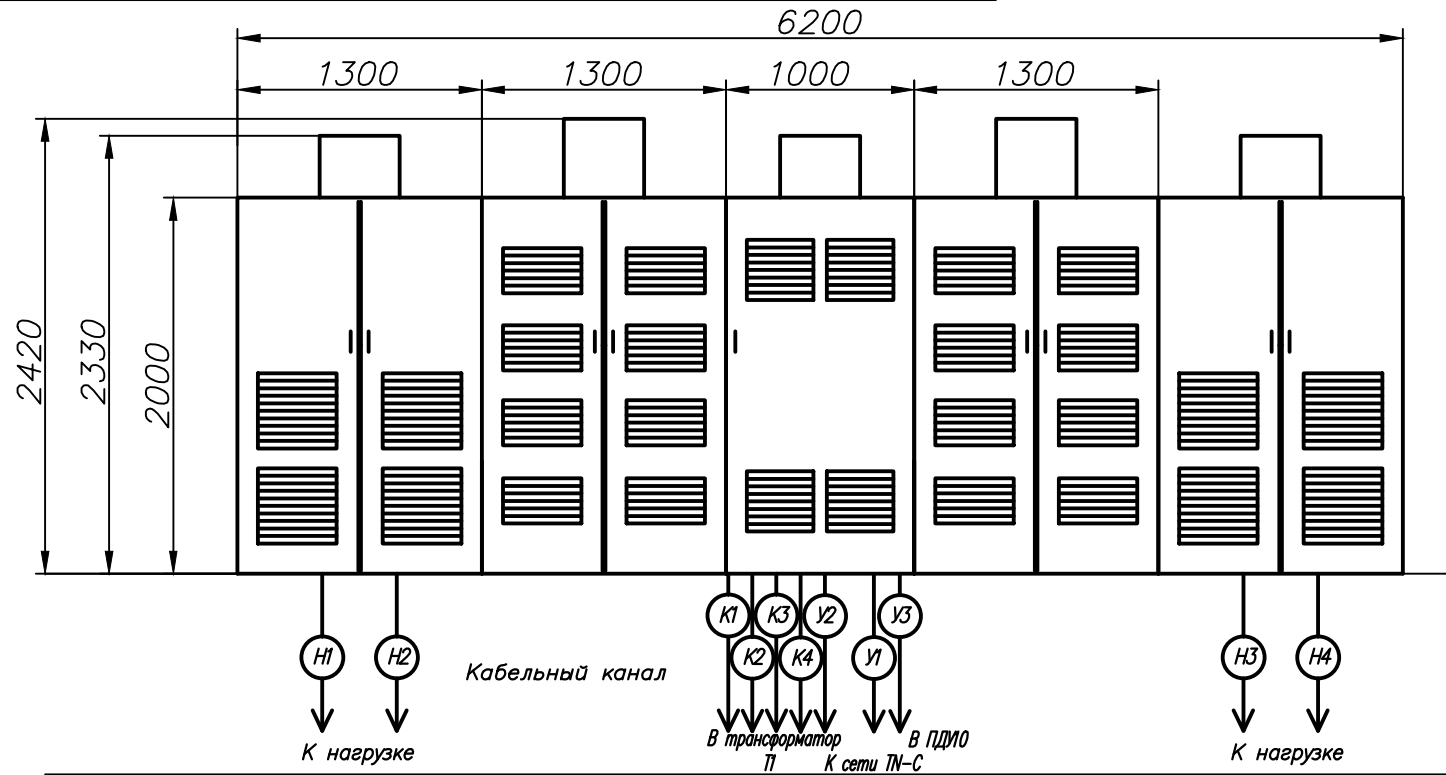

ИКПНЗ.226.00637

Перв. примен.
ИКПНЗ.226.006

Справ. №

Зона обслуживания шкафов

Размеры в фундаменте под установку шкафов и для подвода кабеля

Взам. инв. № Инв. № дубл. Подп. и дата

Инв. № подл. Подп. и дата

Инв. № подл. Подп. и дата

Изм.	Лист	№ докум.	Подп.	Дата
Разраб.	Вдовина			01.20
Пров.	Доманов			01.20
Т. контр.				
Н. контр.	Стогниенко			01.20
Утв.	Вдовин			01.20

ИКПНЗ.226.00637

Источник трехфазного напряжения ИТН-1200

Схема электрическая расположения