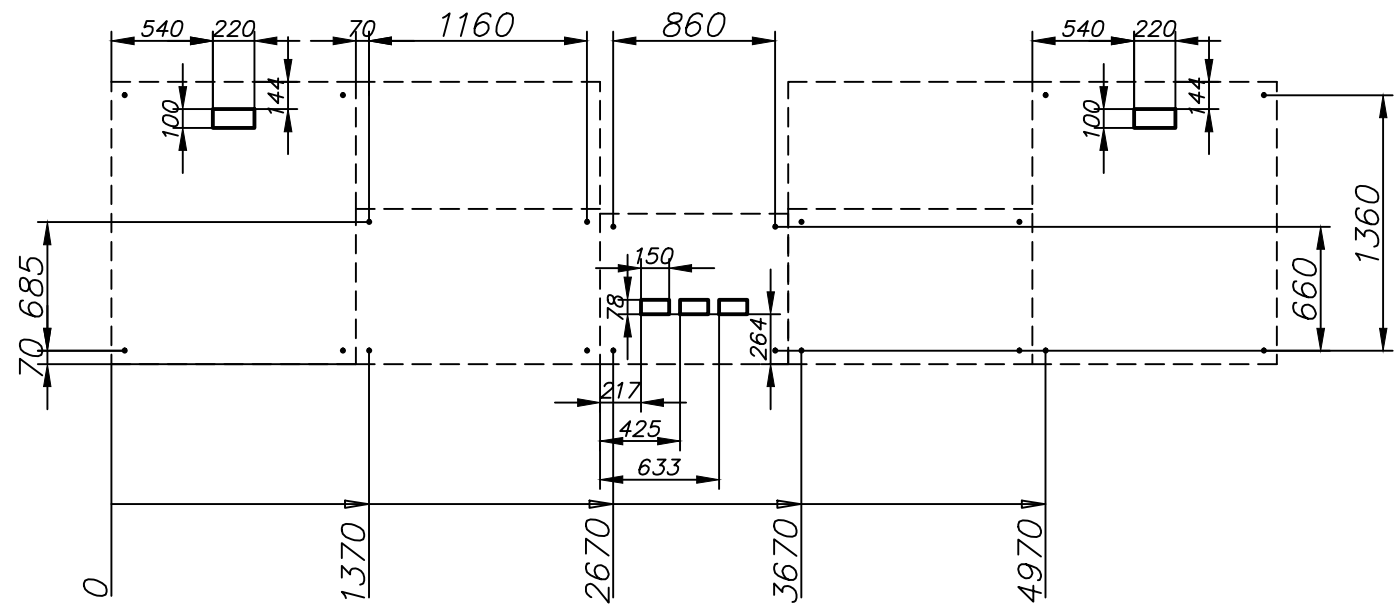

ИКПНЗ.226.00637

Перв. примен.
ИКПНЗ.226.006

Справ. №

Зона обслуживания шкафов

Размеры в фундаменте под установку шкафов и для подвода кабеля

Взам. инв. № Инв. № дубл. Подп. и дата

Инв. № подл. Подп. и дата

Инв. № подл. Подп. и дата